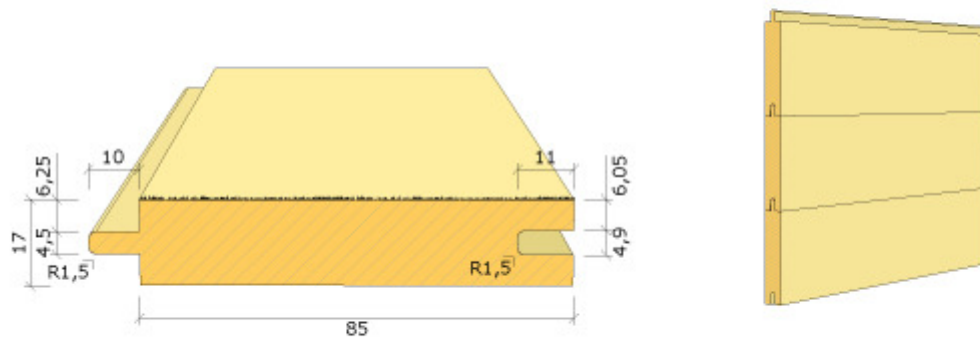

Nedan ser du tre exempel:

Råspont 17x95

Fält	Rubrik informationselement	Produktspecifikation
F01	VilmaBas produkt-ID	VB1000
F02	Benämning	17x95 Råspont Gran G4-3
F03	Profil med mått	Se bild ovan
F04	Kod S/Ö (S = Svensk standard och Ö = Övriga)	S
F05	Egenskapsdeklaration	VB1000
F06	Varugrupp BK04	02204
F07	Varugruppens namn	Råspont
F08	Namn på produkten enligt SIS	Råspont
F09	Namn på produkten enligt Branschrådet Vilma	Råspont
F10	Tjocklek i millimeter	17
F11	Totalbredd i millimeter	95
F12	Täckande bredd i millimeter	85
F13	Träslag	Gran
F14	Handelssortering enligt SS-EN 1611-1	G4-3
F15	Hållfasthetsklass	Ingen angiven
F16	Hyvelprofil	Råspont
F17	Ytskikt	En sågad sida, tre hyvlade sidor
F18	Efterbehandling	Obehandlad
F19	Målfuktkvot	15
F20	KD-märkning	KD
F21	Färg	Ingen angiven
F22		