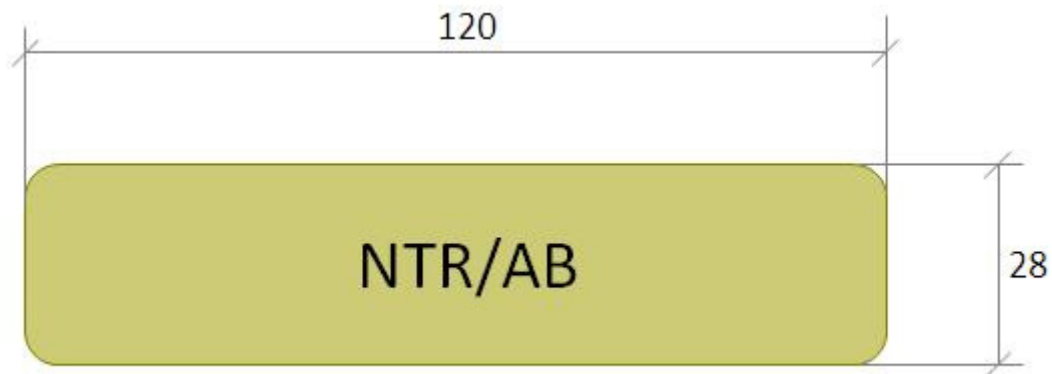

Fält	Rubrik informationselement	Produktspecifikation
F01	VilmaBas produkt-ID	VB3000
F02	Benämning	28x120 Trall Imp NTR/AB G4-2
F03	Profil med mått	Se bild ovan
F04	Kod S/Ö (S = Svensk standard och Ö = Övriga)	Ö
F05	Egenskapsdeklaration	VB3000
F06	Varugrupp BK04	02303
F07	Varugruppens namn	Impregnerat träskyddsklass NTR/AB
F08	Namn på produkten enligt SIS	Tralläkt
F09	Namn på produkten enligt Branschrådet Vilma	Trall - Impregnerat NTR/AB
F10	Tjocklek i millimeter	28
F11	Totalbredd i millimeter	120
F12	Täckande bredd i millimeter	120
F13	Träslag	Furu
F14	Handelssortering enligt SS-EN 1611-1	G4-2
F15	Hållfasthetsklass	Ingen angiven
F16	Hyvelprofil	Hyvlad med runda hörn
F17	Ytskikt	Fyra hyvlade sidor
F18	Efterbehandling	Tryckimpregnerad träskyddsklass NTR/AB
F19	Målfuktkvot	Ingen angiven
F20	KD-märkning	KD
F21	Färg	Grön
F22		

Följande standarder stödjer denna egenskapsdeklaration:

- Dimensioner och profiler, SS 23 28 13
- Handelssortering, SS-EN 1611-1
- KD-märkning, enligt jordbruksverkets krav
- Målfuktkvot, SS-EN 14298
- Produkt-ID, VilmaBas 1.0
- Varugrupp, BK04

Produkter som relateras till VB3000 skall uppfylla samtliga ovanstående förutsättningar.

För mer information gå in på <http://www.branschradet-vilma.se>